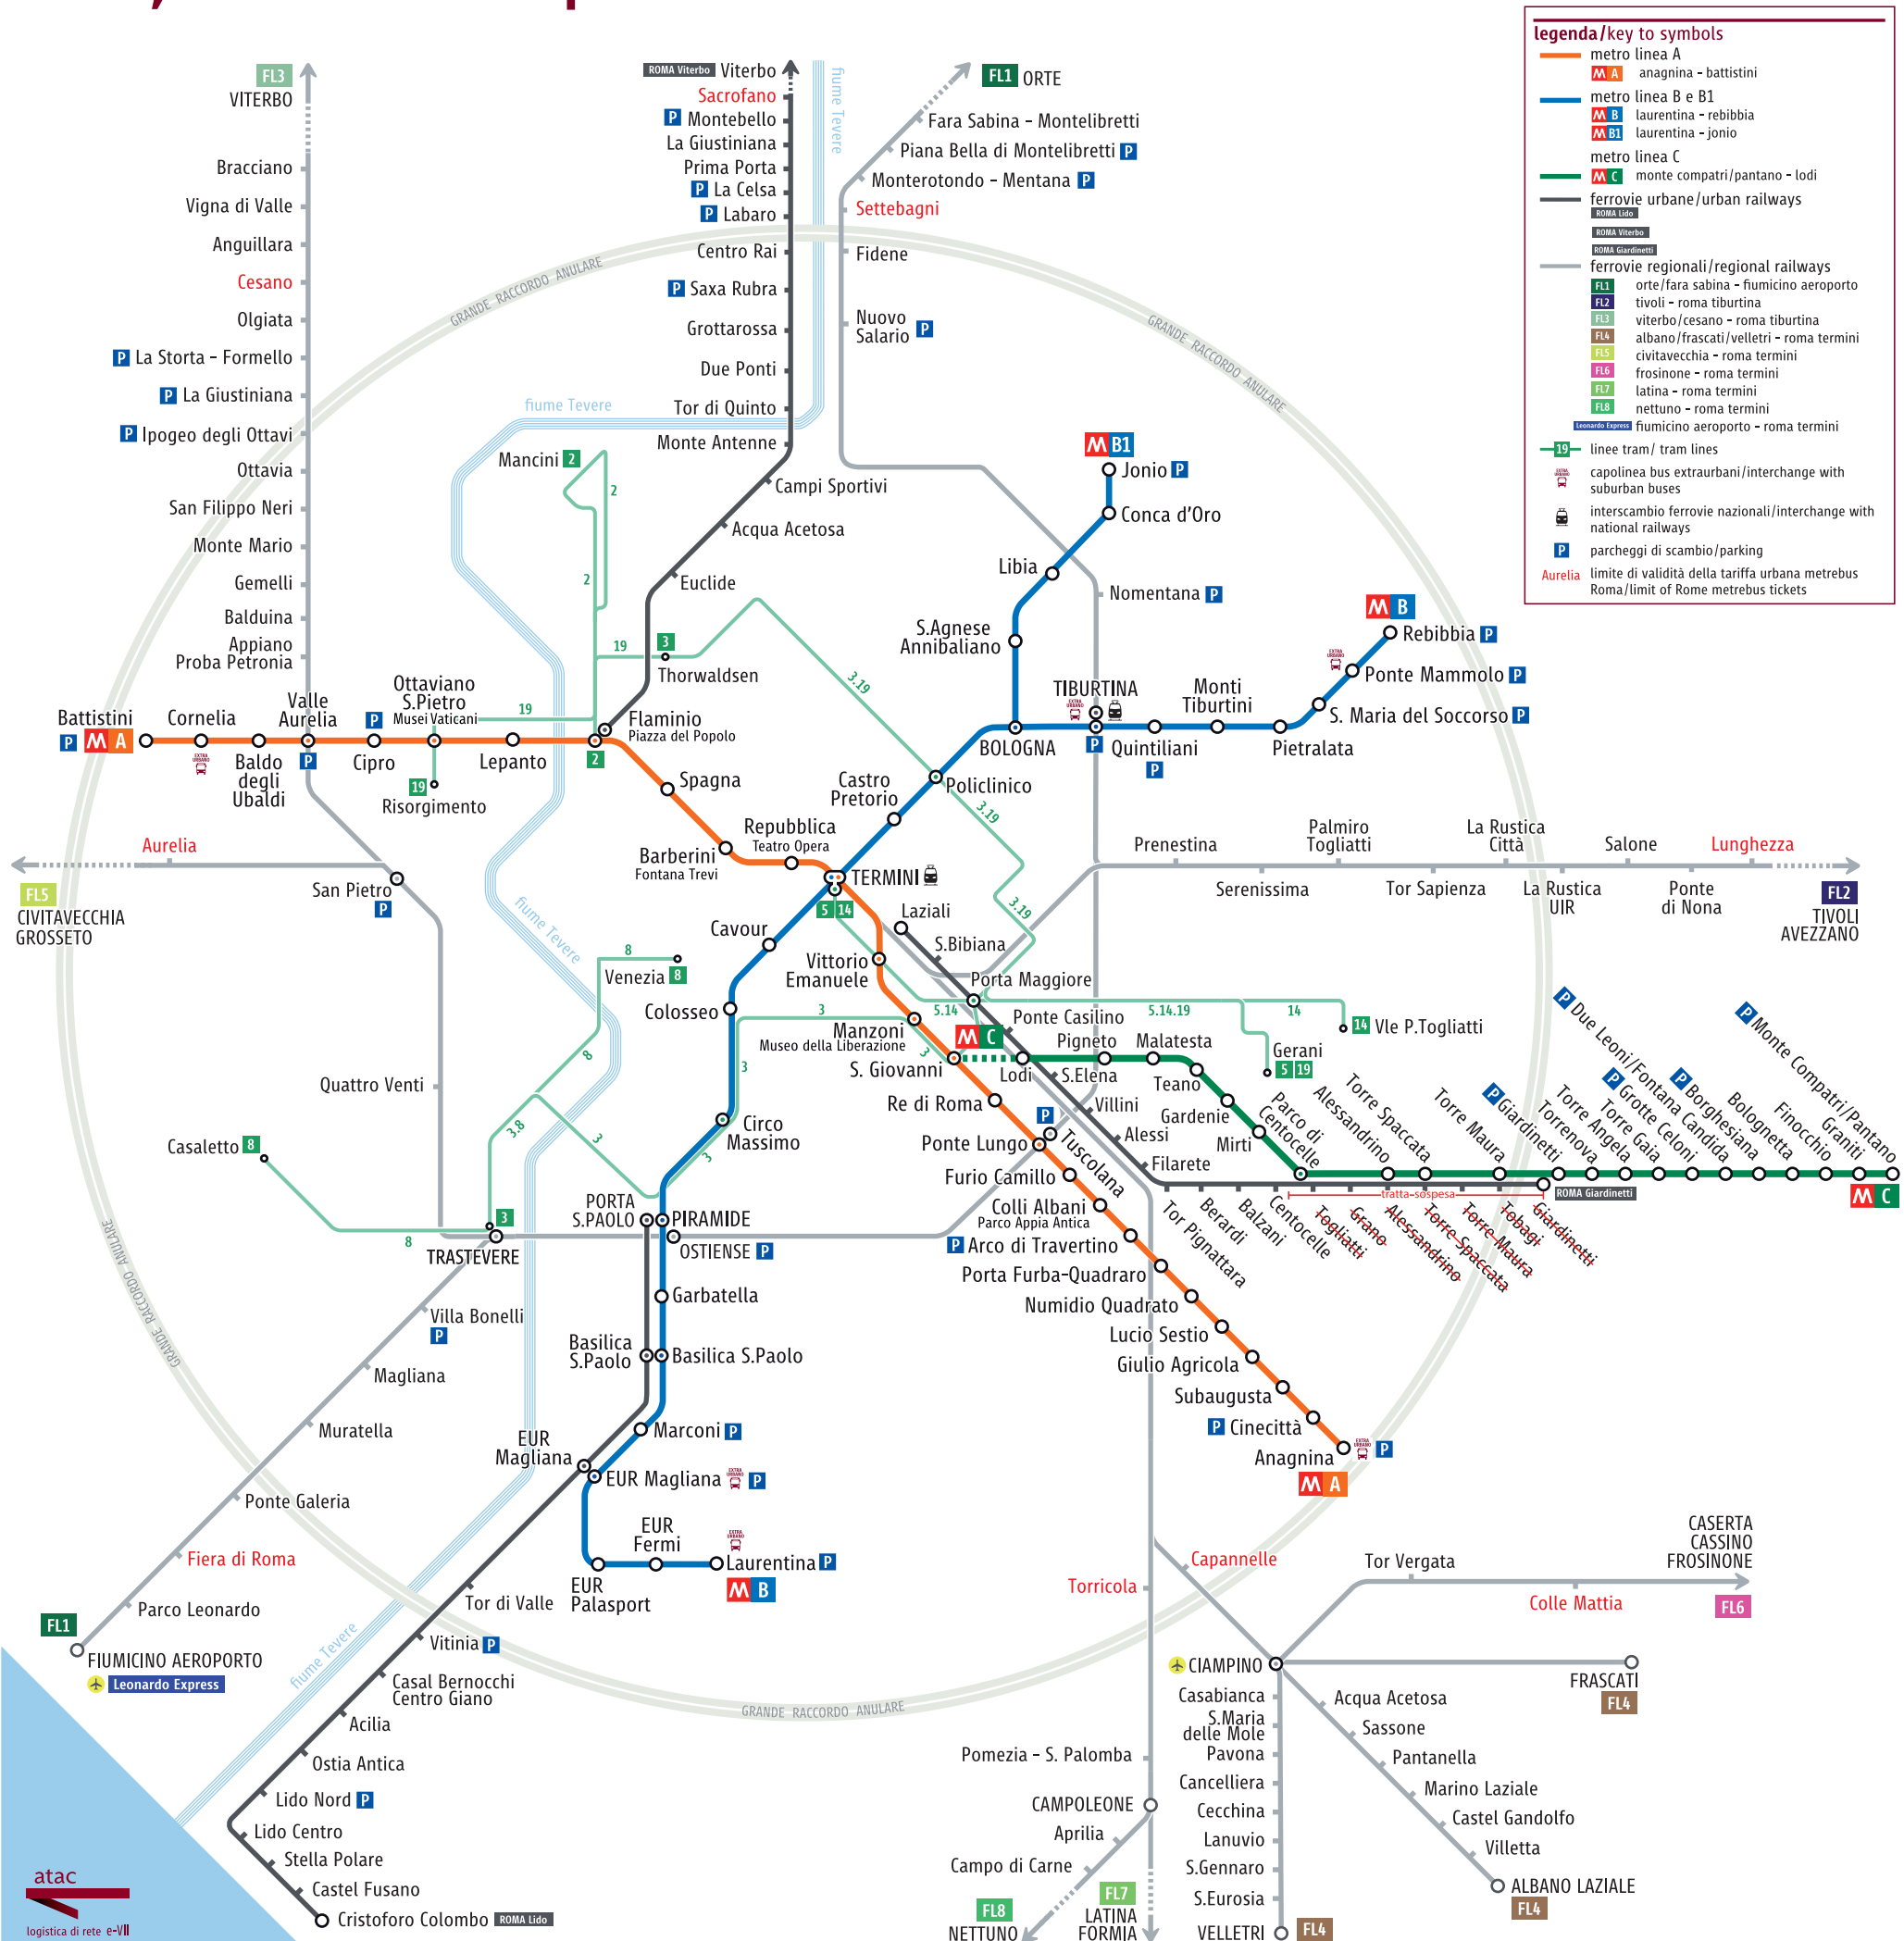

metro, ferrovie metropolitane e tram

legenda/key to symbols

- metro linea A
- M A anagnina - battistini
- metro linea B e B1
- M B laurentina - rebibbia
- M B1 laurentina - jonio
- metro linea C
- M C monte compatri/pantano - lodi
- ferrovie urbane/urban railways
- ROMA Lido
- ROMA Viterbo
- ROMA Giardinetti
- ferrovie regionali/regional railways
- FL1 orte/fara sabina - fiumicino aeroporto
- FL2 tivoli - roma tiburtina
- FL3 viterbo/cesano - roma tiburtina
- FL4 albano/frascati/velletri - roma termini
- FL5 civitavecchia - roma termini
- FL6 frosinone - roma termini
- FL7 latina - roma termini
- FL8 nettuno - roma termini
- Leonardo Express
- 19 linee tram/ tram lines
- capolinea bus extraurbani/interchange with suburban buses
- interscambio ferrovie nazionali/interchange with national railways
- P parcheggi di scambio/parking
- Aurelia limite di validità della tariffa urbana metrebuss Roma/limit of Rome metrebuss tickets